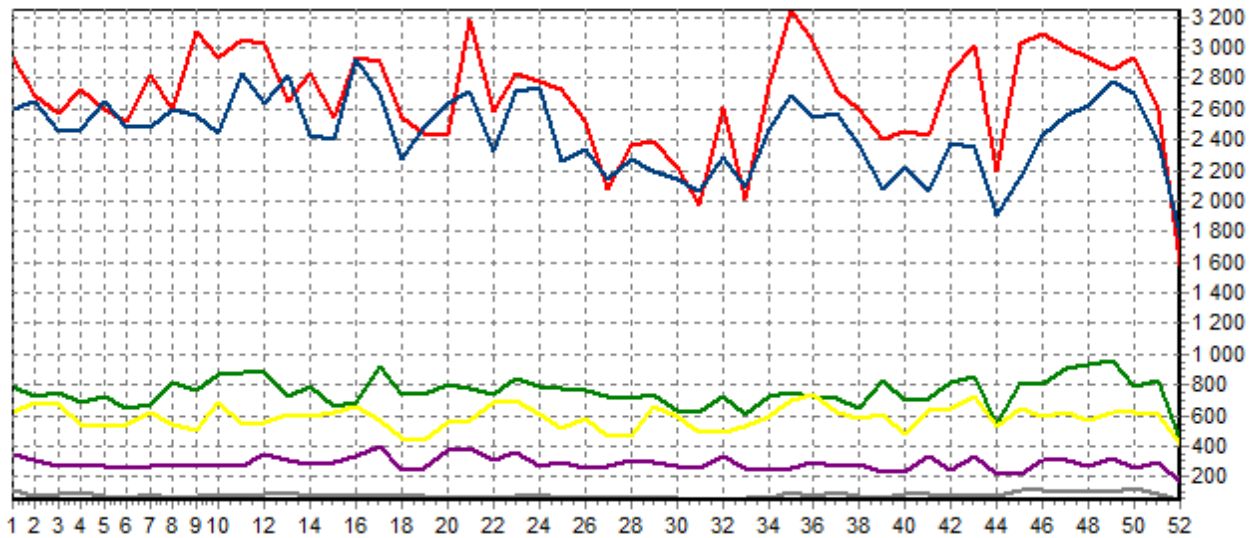

REPARTITION DES RACES (nb têtes/semaine)

ACTIVITE HEBDOMADAIRE PRIM'HOLSTEIN (66)

ACTIVITE HEBDOMADAIRE CHAROLAISE (38)

ACTIVITE HEBDOMADAIRE LIMOUSINE (34)

ACTIVITE HEBDOMADAIRE MONTBELIARDE (46)

ACTIVITE HEBDOMADAIRE BLONDE D'AQUITAINE (79)

ACTIVITE HEBDOMADAIRE CROISEE (39)