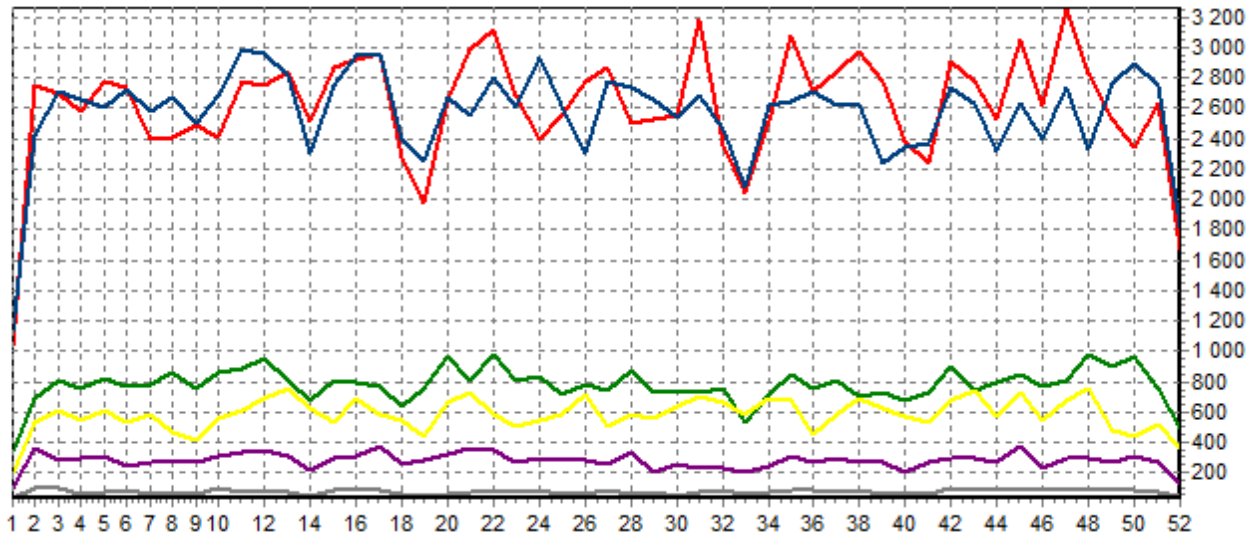

REPARTITION DES RACES (nb têtes/semaine)

ACTIVITE HEBDOMADAIRE PRIM'HOLSTEIN (66)

ACTIVITE HEBDOMADAIRE CHAROLAISE (38)

ACTIVITE HEBDOMADAIRE LIMOUSINE (34)

ACTIVITE HEBDOMADAIRE MONTBELIARDE (46)

ACTIVITE HEBDOMADAIRE BLONDE D'AQUITAINE (79)

ACTIVITE HEBDOMADAIRE CROISEE (39)