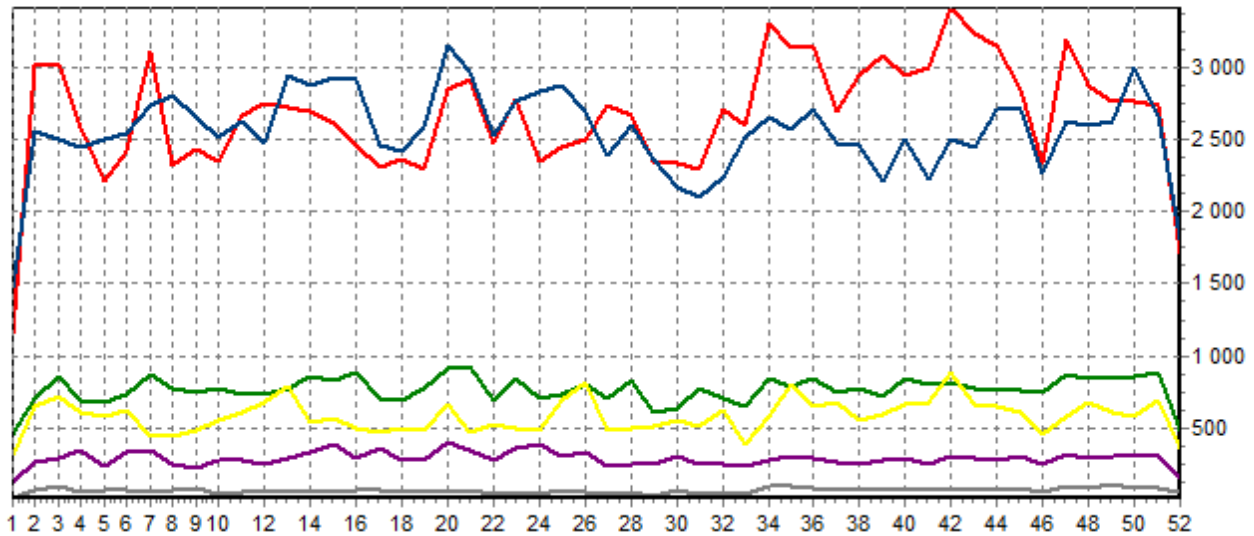

REPARTITION DES RACES (nb têtes/semaine)

ACTIVITE HEBDOMADAIRE PRIM'HOLSTEIN (66)

ACTIVITE HEBDOMADAIRE CHAROLAISE (38)

ACTIVITE HEBDOMADAIRE LIMOUSINE (34)

ACTIVITE HEBDOMADAIRE MONTBELIARDE (46)

ACTIVITE HEBDOMADAIRE BLONDE D'AQUITAINE (79)

ACTIVITE HEBDOMADAIRE CROISEE (39)