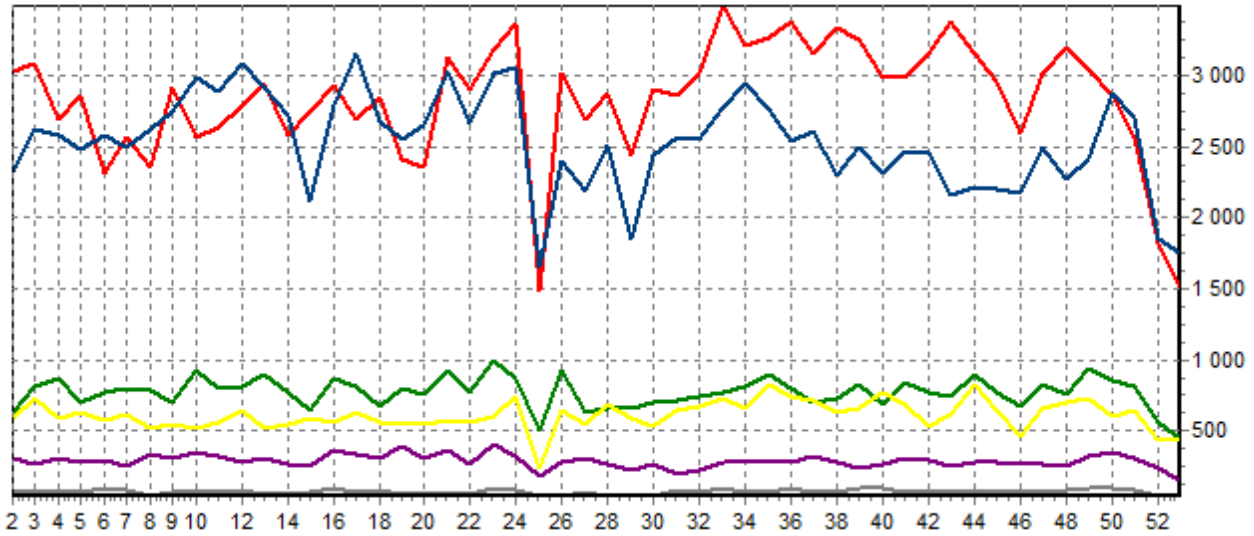

REPARTITION DES RACES (nb têtes/semaine)

ACTIVITE HEBDOMADAIRE PRIM'HOLSTEIN (66)

ACTIVITE HEBDOMADAIRE CHAROLAISE (38)

ACTIVITE HEBDOMADAIRE LIMOUSINE (34)

ACTIVITE HEBDOMADAIRE MONTBELIARDE (46)

ACTIVITE HEBDOMADAIRE BLONDE D'AQUITAINE (79)

ACTIVITE HEBDOMADAIRE CROISEE (39)