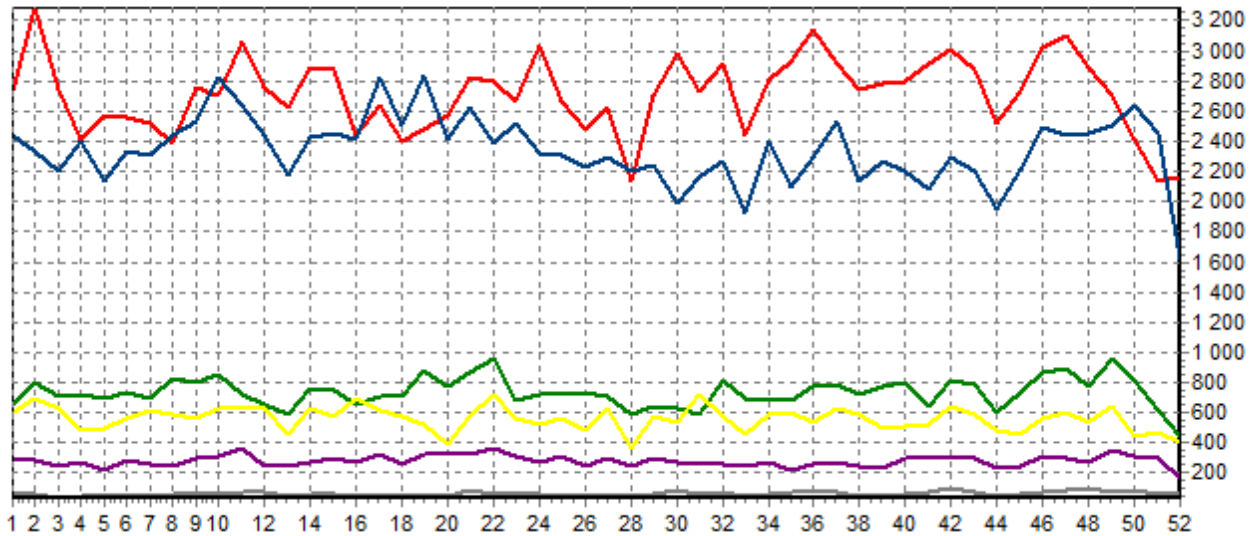

REPARTITION DES RACES (nb têtes/semaine)

ACTIVITE HEBDOMADAIRE PRIM'HOLSTEIN (66)

ACTIVITE HEBDOMADAIRE CHAROLAISE (38)

ACTIVITE HEBDOMADAIRE LIMOUSINE (34)

ACTIVITE HEBDOMADAIRE MONTBELIARDE (46)

ACTIVITE HEBDOMADAIRE BLONDE D'AQUITAINE (79)

ACTIVITE HEBDOMADAIRE CROISEE (39)