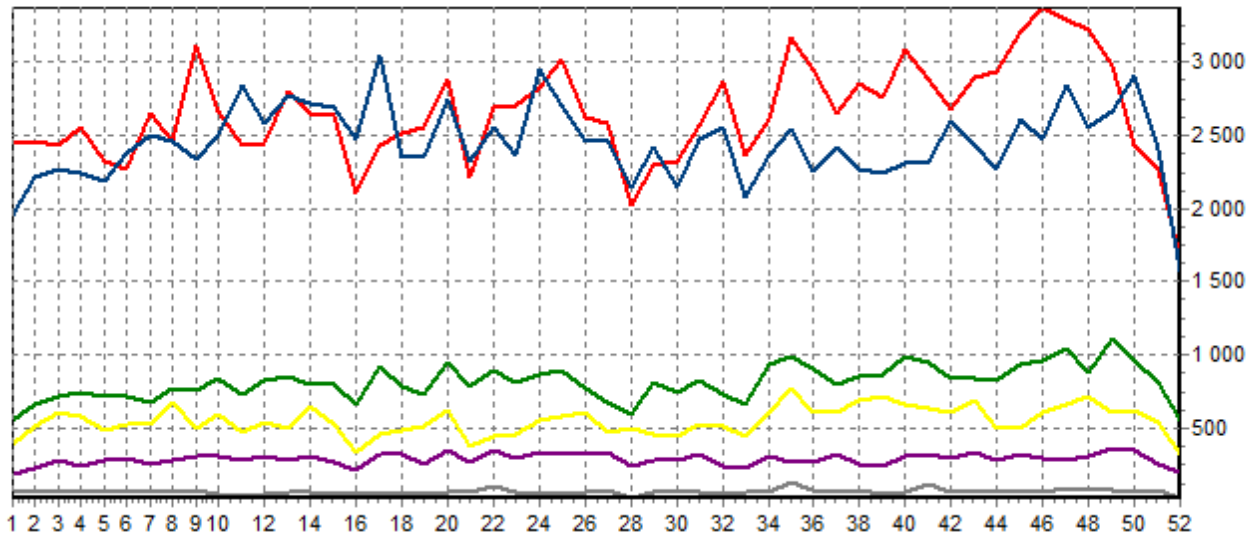

REPARTITION DES RACES (nb têtes/semaine)

ACTIVITE HEBDOMADAIRE PRIM'HOLSTEIN (66)

ACTIVITE HEBDOMADAIRE CHAROLAISE (38)

ACTIVITE HEBDOMADAIRE LIMOUSINE (34)

ACTIVITE HEBDOMADAIRE MONTBELIARDE (46)

ACTIVITE HEBDOMADAIRE BLONDE D'AQUITAINE (79)

ACTIVITE HEBDOMADAIRE CROISEE (39)