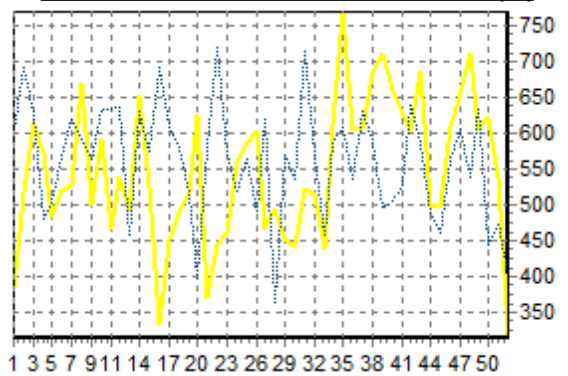

REPARTITION DES RACES (nb têtes/semaine)

ACTIVITE HEBDOMADAIRE PRIM'HOLSTEIN (66)

ACTIVITE HEBDOMADAIRE CHAROLAISE (38)

ACTIVITE HEBDOMADAIRE LIMOUSINE (34)

ACTIVITE HEBDOMADAIRE MONTBELIARDE (46)

ACTIVITE HEBDOMADAIRE BLONDE D'AQUITAINE (79)

ACTIVITE HEBDOMADAIRE CROISEE (39)